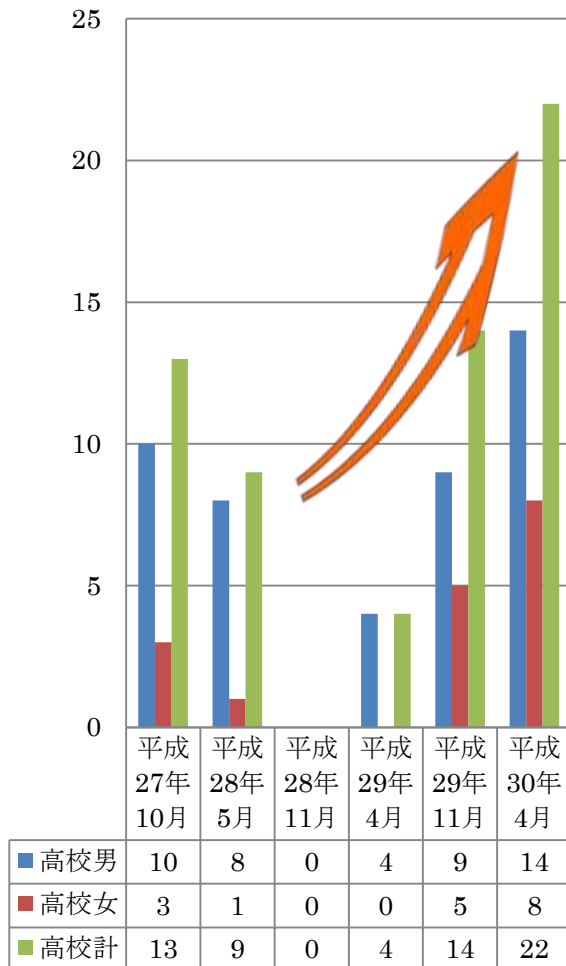

その他

高校年代にかわいがられた生徒は社会貢献します！
人柄の良い生徒・先生・地域に囲まれて
過ごす3年間は、あなたの人生を大きく変えます。

生徒全国募集！
男女寮完備・町から支援

献血参加者 大幅増加

高校生も社会人も大幅増加。地域力ですね。キーワードは「お互い様」

中国新聞に献血を呼びかける一面広告が出るぐらい献血参加者が減少している中、加計高校での献血参加者の人数データが届きましたのでグラフ化してみました。

加計高校生 献血参加者 男子・女子・合計

社会人も含めた 全員の受付人数

「魅力作り」推進4項目 現在進行形

- ① **アクティブラーニング**（自主学習・協調学習）
- ② **応募活動**（全国レベルを知る、全国表彰受賞）
- ③ **地域ボランティア**（町行事99%スタッフで参加）
- ④ **国際交流**（ハワイ・台湾・韓国と連携）

ルールを守る
マナーを守る
日本の心を守る

かわいがられ、地域貢献できる人材育成