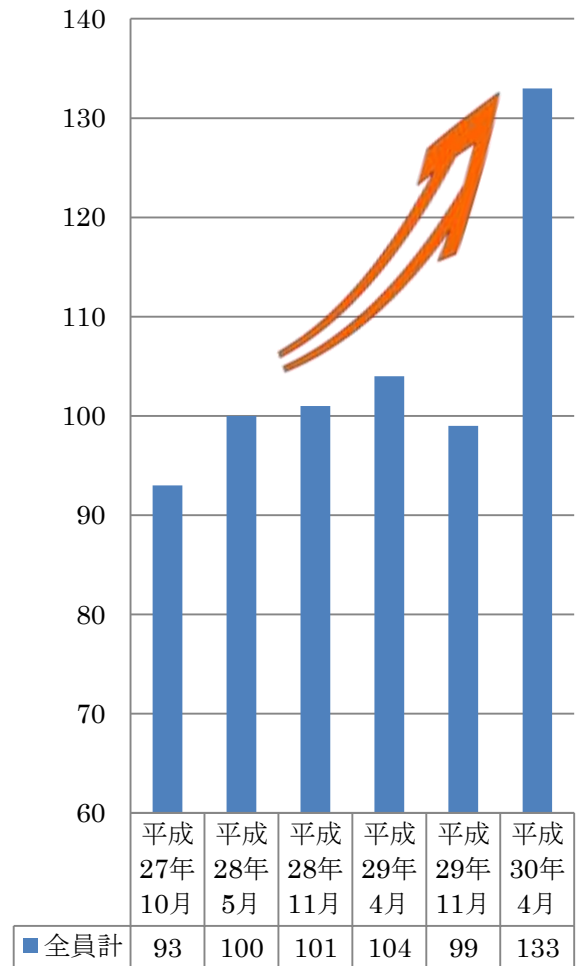

その他

高校年代にかわいがられた生徒は社会貢献します！
人柄の良い生徒・先生・地域に囲まれて
過ごす3年間は、あなたの人生を大きく変えます。

生徒全国募集！
男女寮完備・町から支援

献血参加者 大幅増加

高校生も社会人も大幅増加。地域力ですね。キーワードは「お互い様」

中国新聞に献血を呼びかける一面広告が出るぐらい献血参加者が減少している中、加計高校での献血参加者の人数データが届きましたのでグラフ化してみました。

加計高校生 献血参加者 男子・女子・合計

社会人も含めた 全員の受付人数

「魅力作り」推進4項目 現在進行形

- ① **アクティブラーニング**（自主学習・協調学習）
- ② **応募活動**（全国レベルを知る、全国表彰受賞）
- ③ **地域ボランティア**（町行事99%スタッフで参加）
- ④ **国際交流**（ハワイ・台湾・韓国と連携）

ルールを守る
マナーを守る
日本の心を守る

かわいがられ、地域貢献できる人材育成