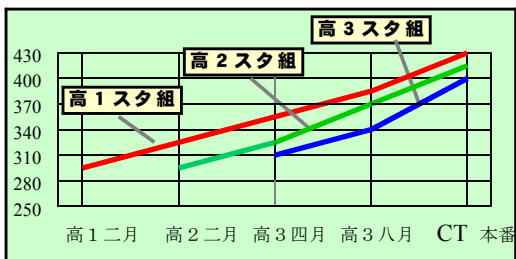

II. 奨学金案内 3

ア) 公益財団法人 西川記念財団奨学生

広島県内の大学に進学すること、経済上の理由で大学進学が困難であること、その他応募資格要件あり。月額5万円給付。全体で10名採用。他の奨学金との併用可。6/4までに担任に申し出。

イ) 公益信託カトリック・マリア会・セントジョセフ奨学育英基金

経済的理由により修学困難な事情があり(収入要件あり)、向学心に富み品行方正で、成業の見込みがあること。月額2万円給付。全体で36名採用。他の奨学金との併用可。6/11までに担任に申し出。

III. スタート時期の差！

3年生は読まない方が…

受験勉強を開始する時期が、CT試験の得点をどれほど左右するかは、「早ければ早いほどよい」と想像はつきますが、実際のデータとして「東進タイムズ2018年2月1日号」の記事を紹介します。1・2年生諸君、心して読むように。3年生は読むなよ。なお、使用については東進タイムズ様に快諾を頂きました。

下は受験勉強の開始時期に、東進の「センター試験本番レベル模試」の成績の推移とCT試験本番の得点(英国数600点満点)をグラフにしたもの。

高1スタート組は、始めこそ平均が201.3点だったものの、CT試験本番には425.61点となった。高2スタート組は289.0点からスタートし、414.8点まで伸ばした。しかし、高3スタート組は急ピッチに追いつけるものの、最後まで高1、高2スタート組に追いつくことは出来なかった。

いつくことは出来なかった。

また、CT試験5教科7科目(文系は6教科)の平均点を見ると、高1スタート組は656.1点、高2スタート組は637.6点、高3スタート組は603.2点と、高1スタート組と高3スタート組の差は52.9点！

この差を東進による合否判定ラインに当てはめると、大学により多少の違いはあるが、高1スタート組がA判定(合格可能性80%)の場合、高3スタート組はD判定(合格可能性35%~49.9%)となる。

この意味が分かりますね。1・2年生は出遅れるな！3年生、既に「発進」している人は引き続き精進！そうでない人には「まあ、平均点の話だし、個人差も当然…」としておきましょう。

V. 催し・予定

- 行事●6月2日(土) 3年生全員模試
- 外部●5月24日(木) 安芸太田病院ふれあい看護体験
- 6月10日(日) 2018 東京12大学フェア
10:00~17:00 広島国際会議場 チラシ進路前
- 各大学・専門学校等のオープンキャンパス