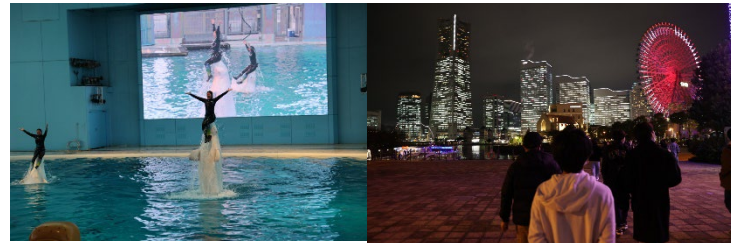

高校年代にかわいがられた生徒は社会貢献します！
人柄の良い生徒・先生・地域に囲まれて
過ごす3年間は、あなたの人生を大きく変えます。

全国募集・世界募集

新築の寮完備(町から支援)
男女とも入寮できます!

2年生 関東修学旅行① ～ 第1日 ～

12月6日(火)～12月9日(金)3泊4日の日程で2年生が修学旅行に行っています。当初はベトナムでの修学旅行を予定していましたが、新型コロナウイルス感染症の感染状況を踏まえ、国内に旅行先を変更しての実施です。初日は飛行機で羽田に行き、横浜中華街の散策、八景島シーパラダイスの見学などを行いました。