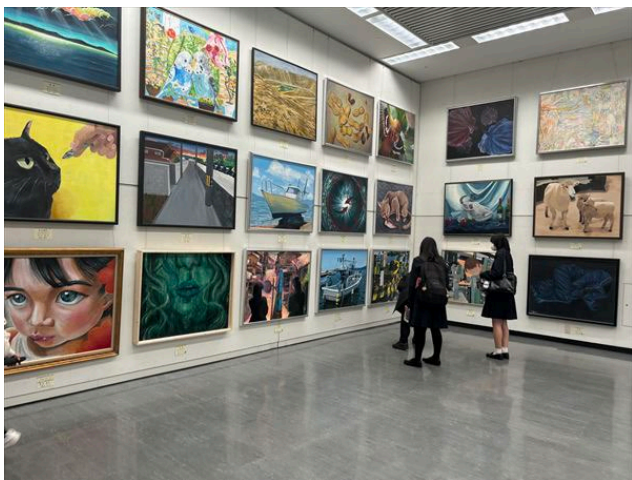

高校年代にかわいがられた生徒は社会貢献します！
人柄の良い生徒・先生・地域に囲まれて
過ごす3年間は、あなたの人生を大きく変えます。

新築の寮完備(町から支援)
男女とも入寮できます!

【美術部】各種コンクールで入賞!

様々なコンクールで入賞を果たしました!

11月2日(木)に第51回高等学校デザインコンクールの審査が行われ、2年生林菜津希さんが映像部門で**1位**になり、**広島県高等学校美術連盟賞**を受賞しました。また、1年生下辺海音さんの映像作品も**特選**に選ばれました。また、**11月11日(土)**には第22回絵画彫刻コンクールが行われ、2年生栗栖綾花さんが**特選**、1年生井澤莉瑚さん、持田美海さん、西セイディさんが**入選**と優秀な成績を残すことができました。どちらのコンクールも審査は様々な大学の教授方によって厳正に行われました。これらの作品は広島県立美術館にも展示されました。これからも美術部の活躍にご期待ください!